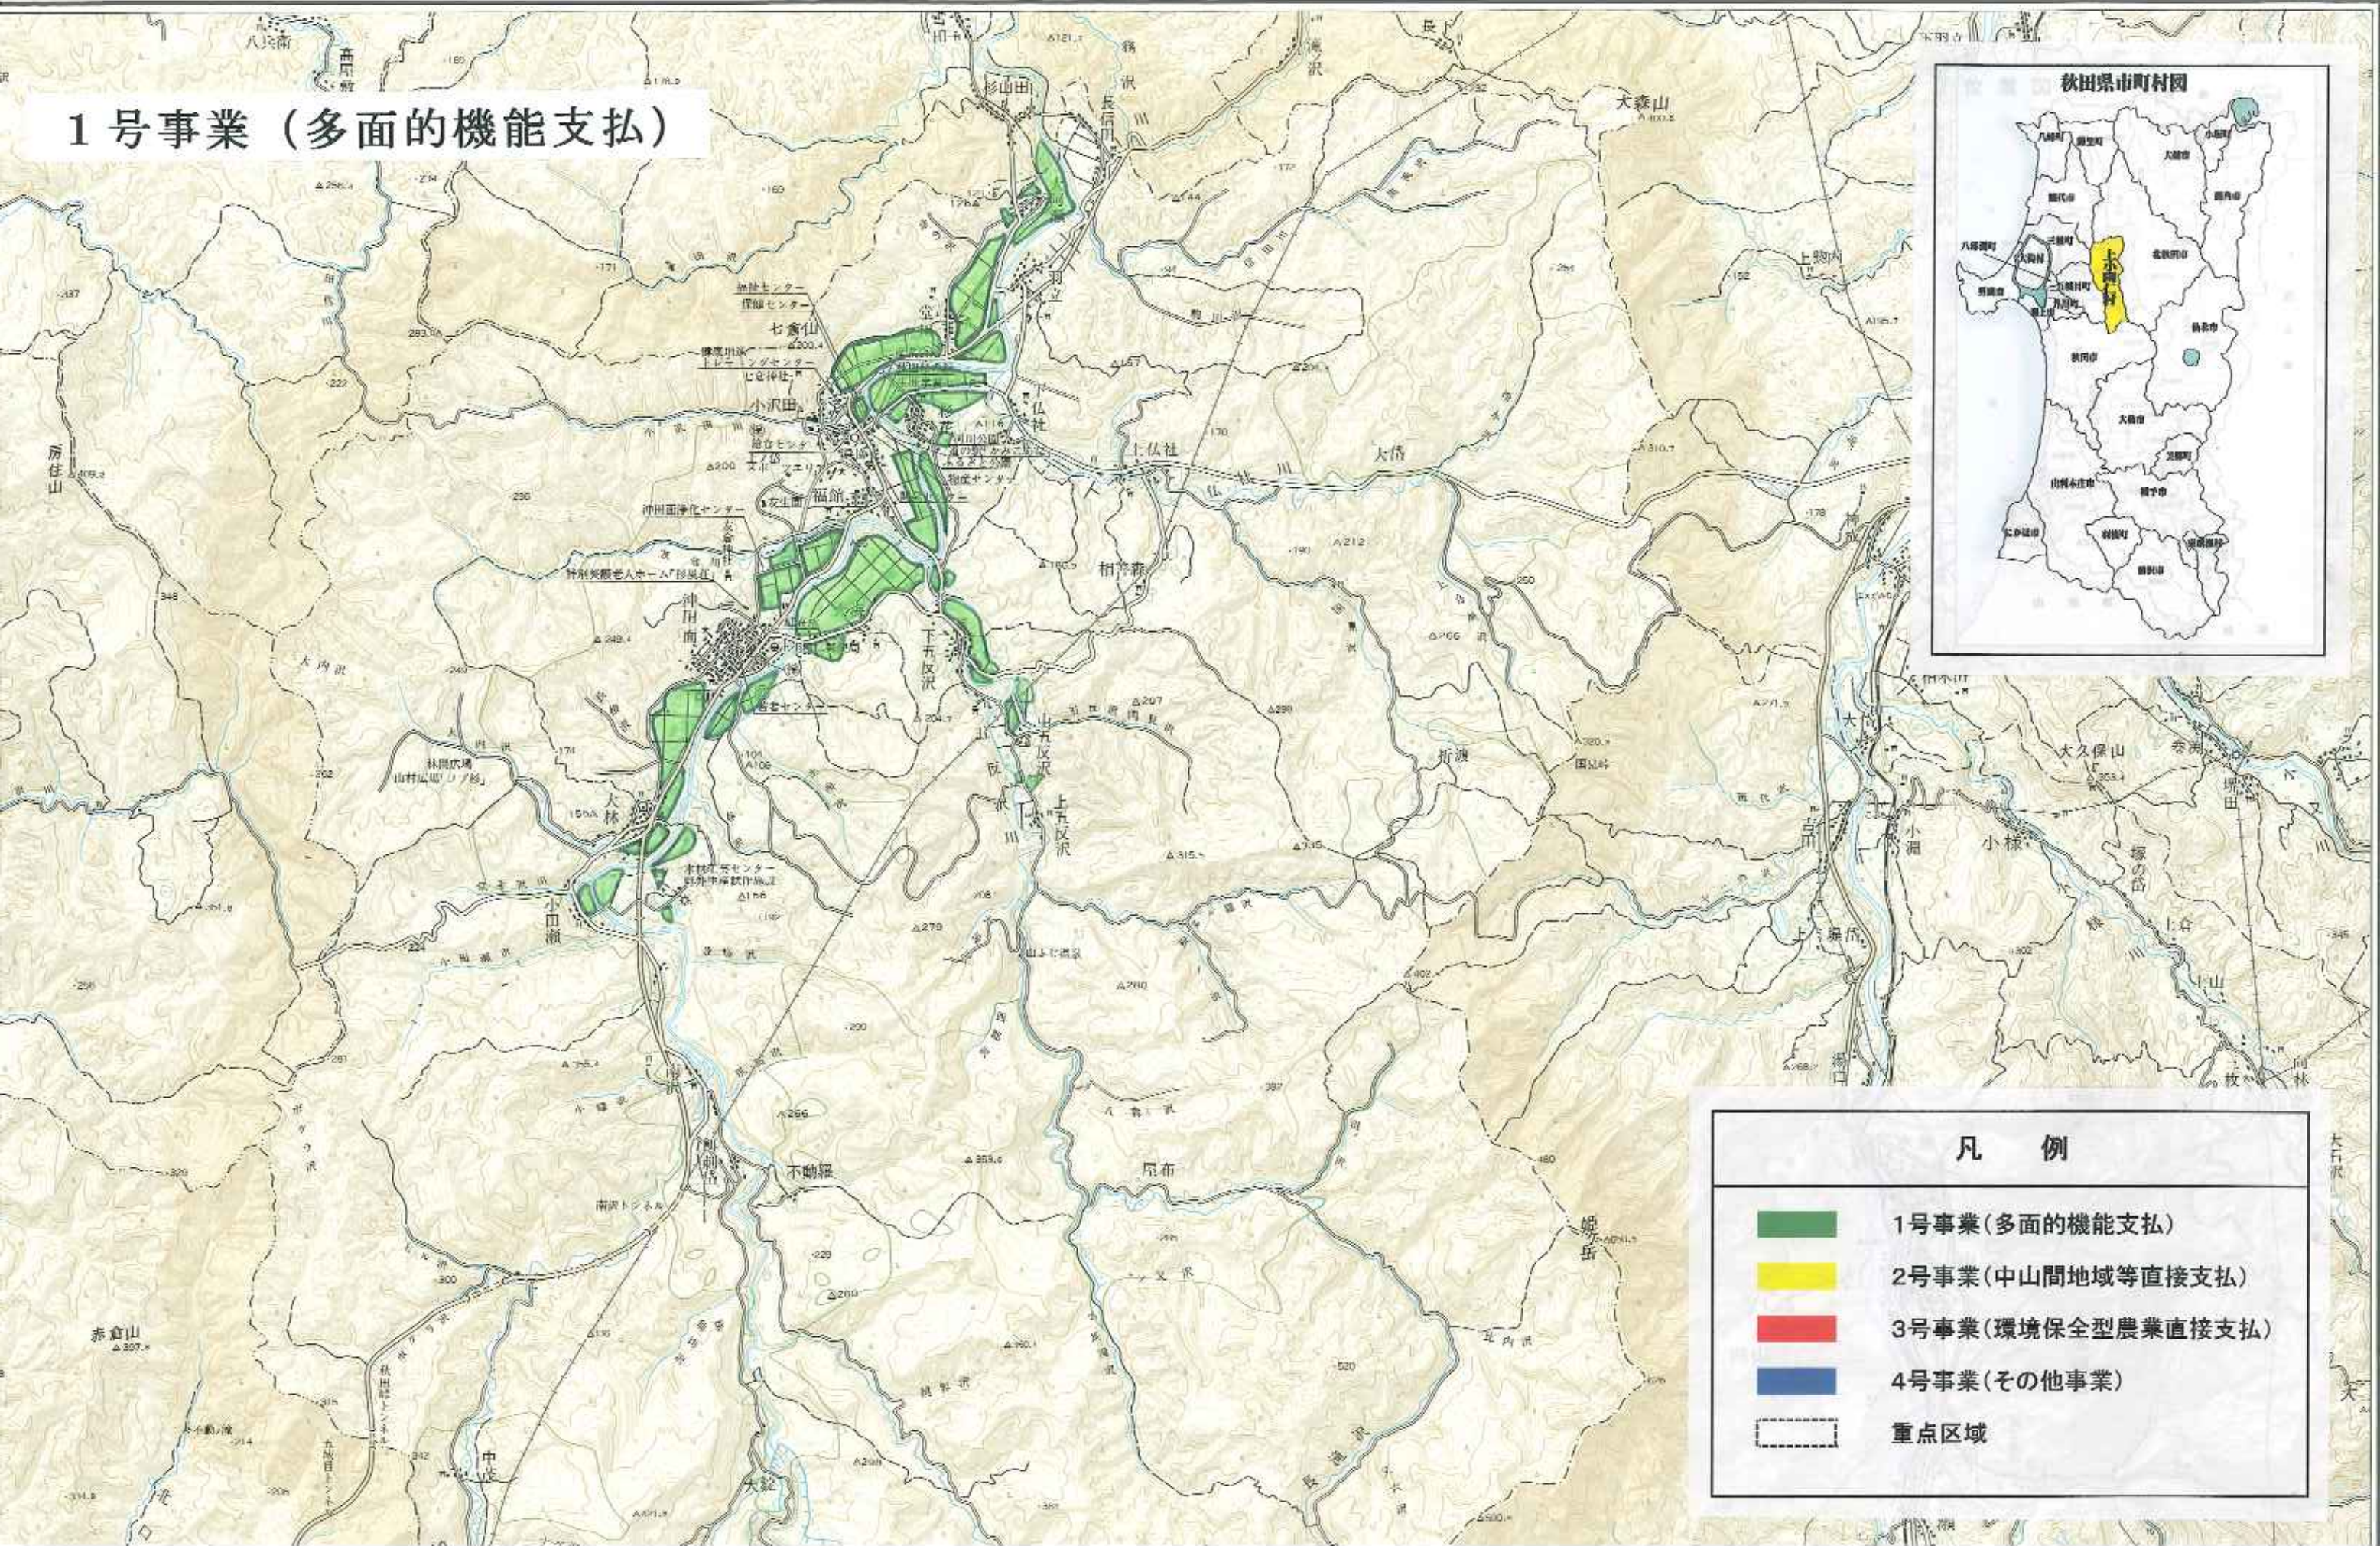

秋田県 北秋田郡 上小阿仁村管内地図

1号事業（多面的機能支払）

凡 例	
	1号事業(多面的機能支払)
	2号事業(中山間地域等直接支払)
	3号事業(環境保全型農業直接支払)
	4号事業(その他事業)
	重点区域