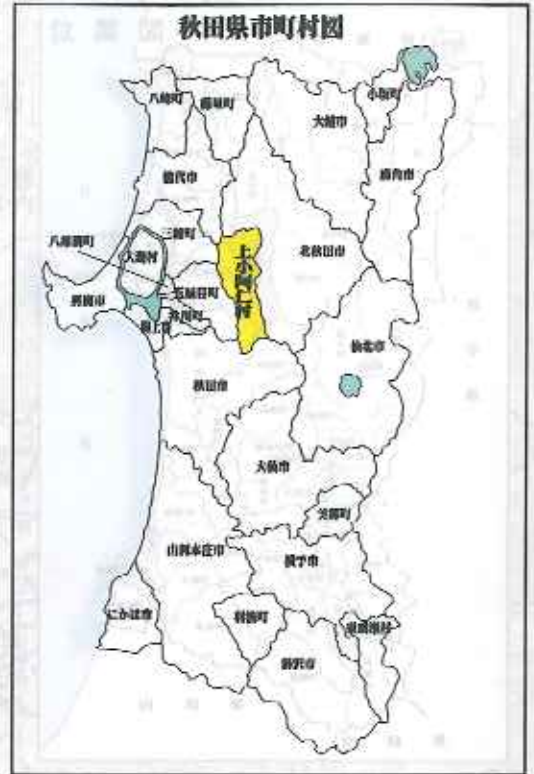

# 秋田県 北秋田郡 上小阿仁村管内地図

## 2号事業 (中山間地域等直接支払)

凡 例	
<span style="display:inline-block; width:15px; height:10px; background-color: #008000; border: 1px solid black;"></span>	1号事業(多面的機能支払)
<span style="display:inline-block; width:15px; height:10px; background-color: #ffff00; border: 1px solid black;"></span>	2号事業(中山間地域等直接支払)
<span style="display:inline-block; width:15px; height:10px; background-color: #ff0000; border: 1px solid black;"></span>	3号事業(環境保全型農業直接支払)
<span style="display:inline-block; width:15px; height:10px; background-color: #0000ff; border: 1px solid black;"></span>	4号事業(その他事業)
<span style="display:inline-block; width:15px; height:10px; border: 1px dashed black;"></span>	重点区域