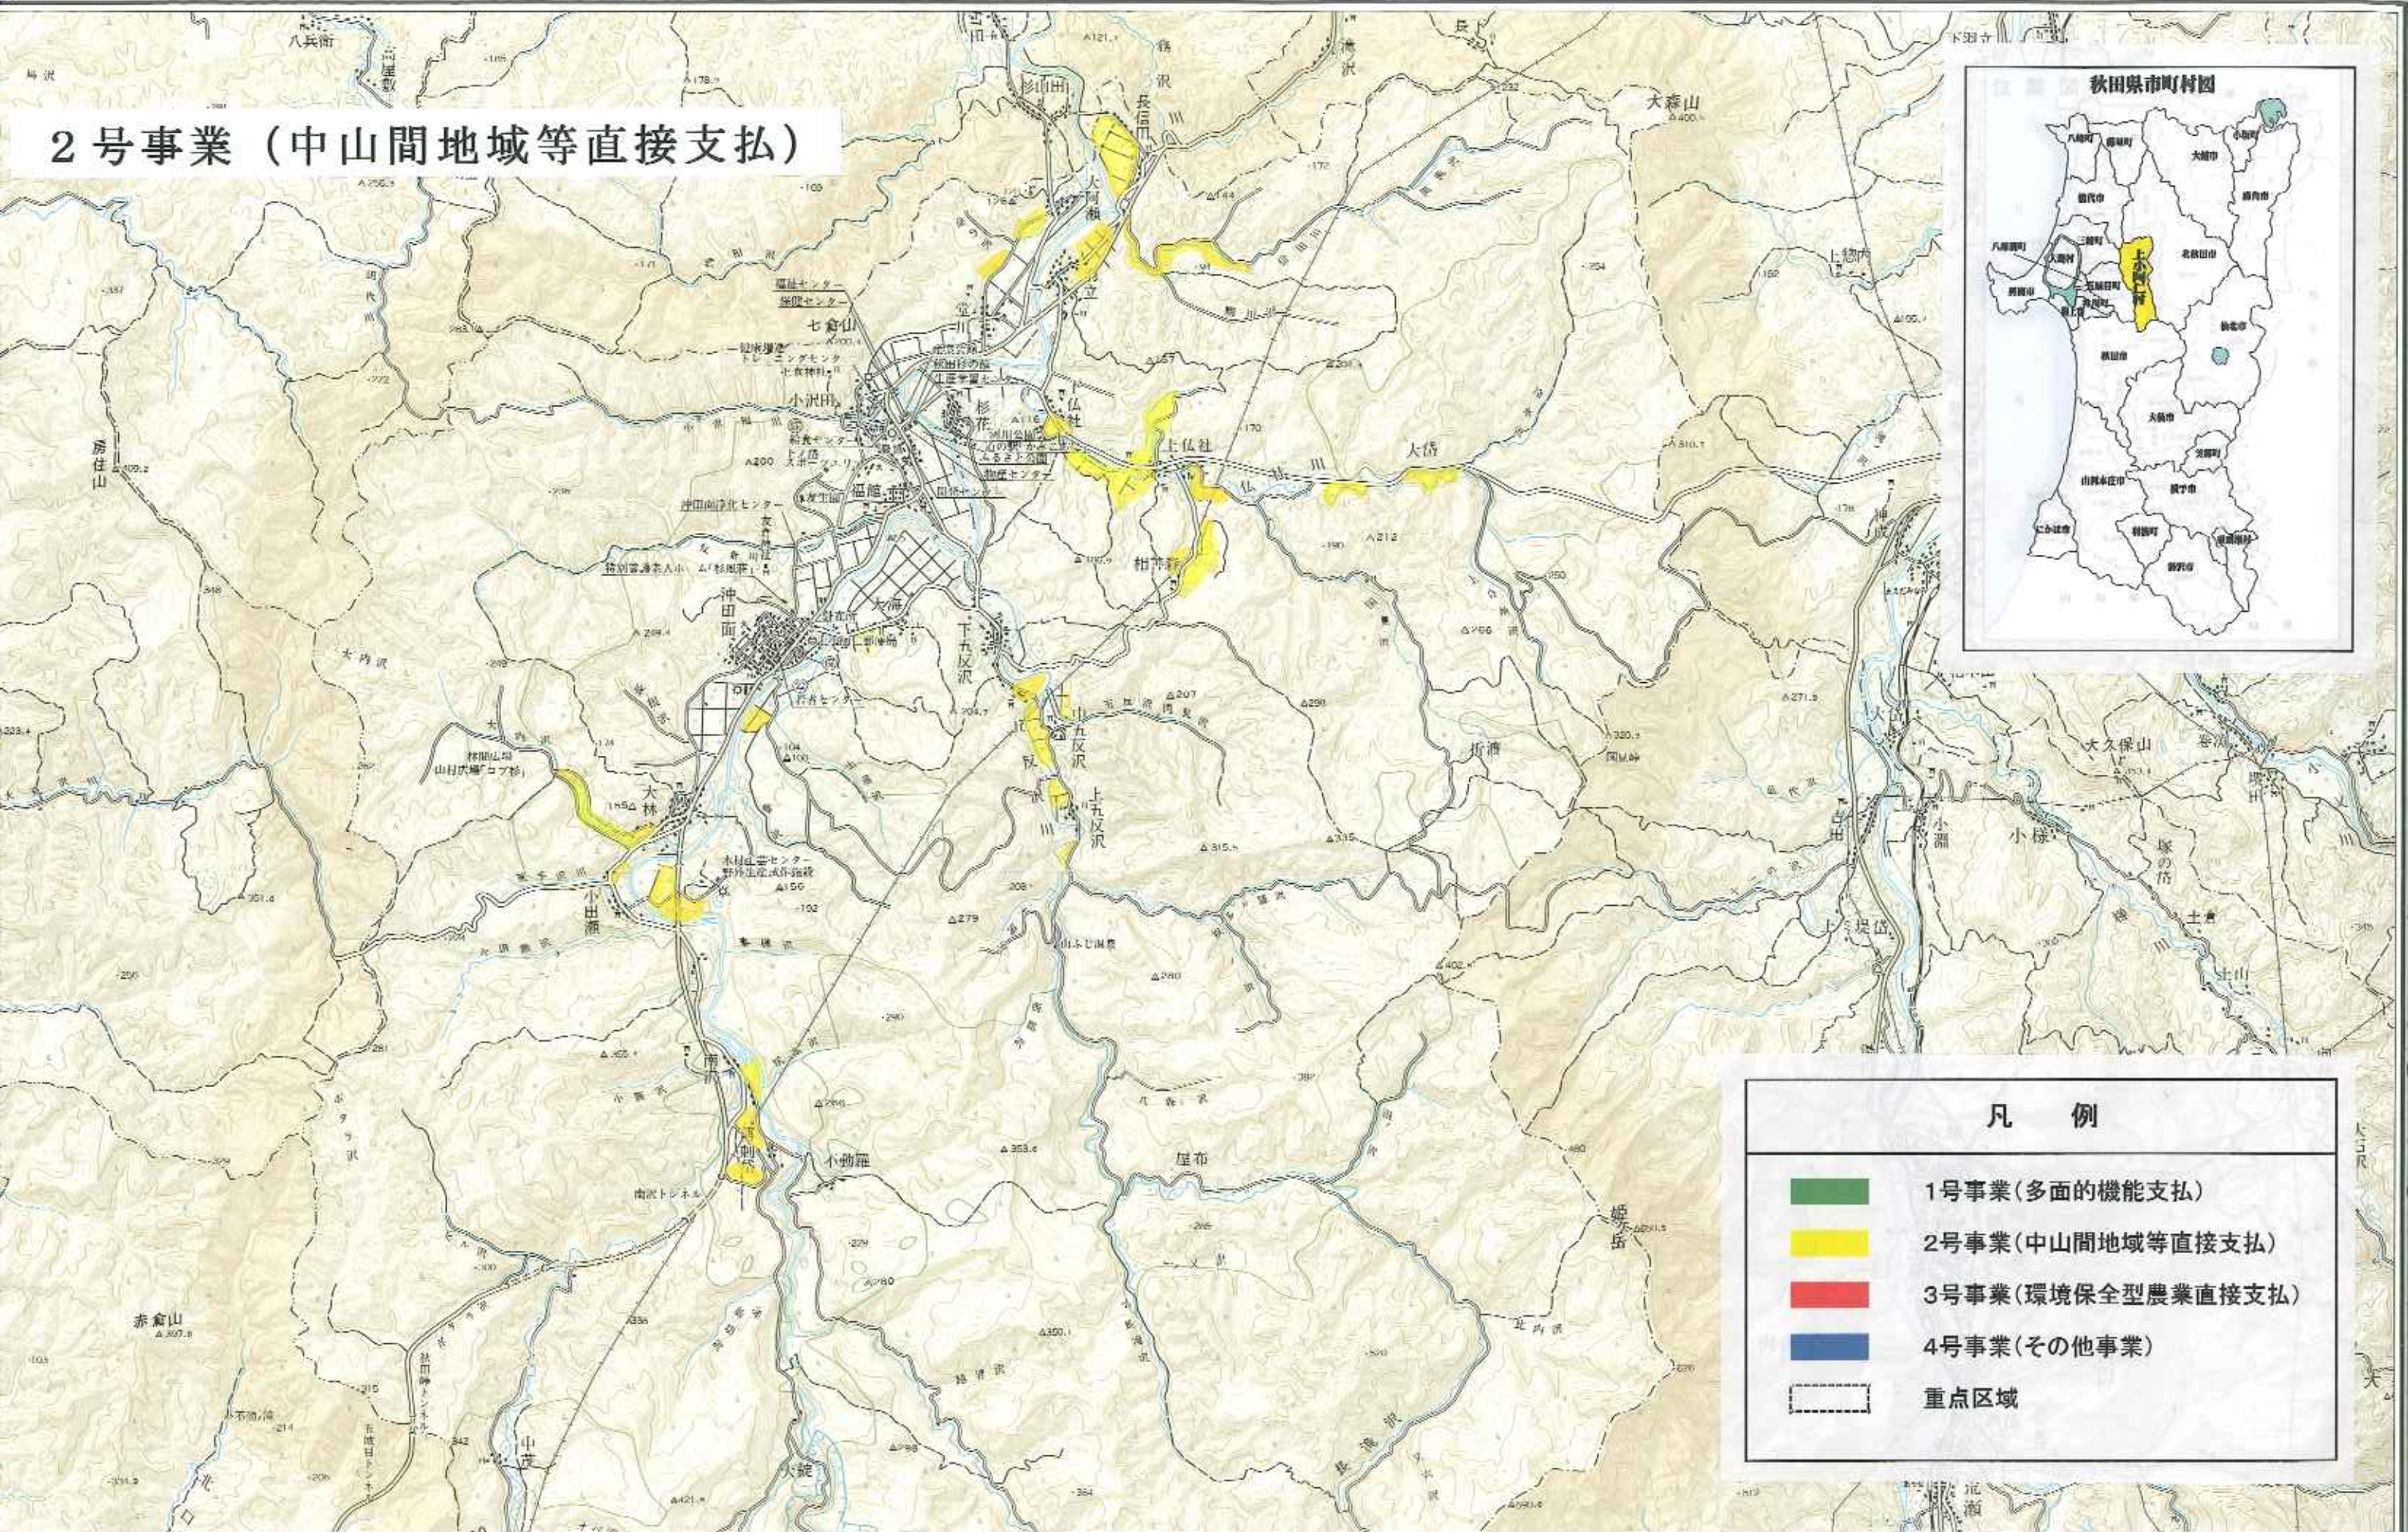

# 秋田県 北秋田郡 上小阿仁村管内地図

## 2号事業 (中山間地域等直接支払)

凡 例	
<span style="display:inline-block; width:15px; height:10px; background-color: #008000; border: 1px solid black;"></span>	1号事業(多面的機能支払)
<span style="display:inline-block; width:15px; height:10px; background-color: #ffff00; border: 1px solid black;"></span>	2号事業(中山間地域等直接支払)
<span style="display:inline-block; width:15px; height:10px; background-color: #ff0000; border: 1px solid black;"></span>	3号事業(環境保全型農業直接支払)
<span style="display:inline-block; width:15px; height:10px; background-color: #0000ff; border: 1px solid black;"></span>	4号事業(その他事業)
<span style="display:inline-block; width:15px; height:10px; border: 1px dashed black;"></span>	重点区域